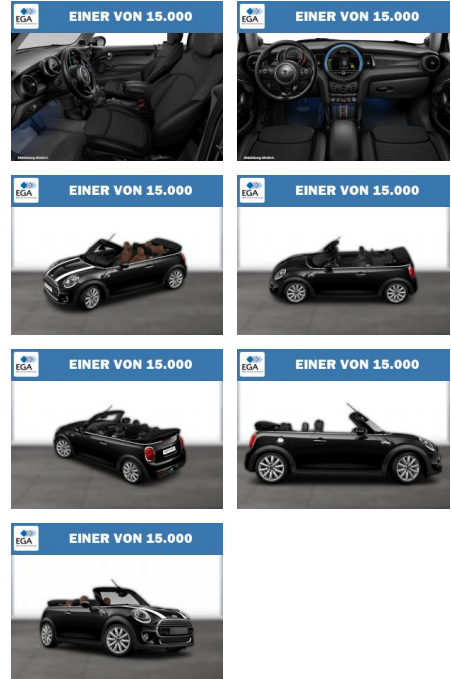

## MINI Cooper S Cabrio Chili Navi+ Sport LED

WG08-207673 Angebotsnr.:

**EINER VON 15.000**

Erstzulassung:	Kilometer:	Farbe:	Leistung:	Kraftstoffart:
01.06.2019	58.330	Schwarz	141 kW / 192 PS	Benzin

**PREIS**  
**26.940 €**