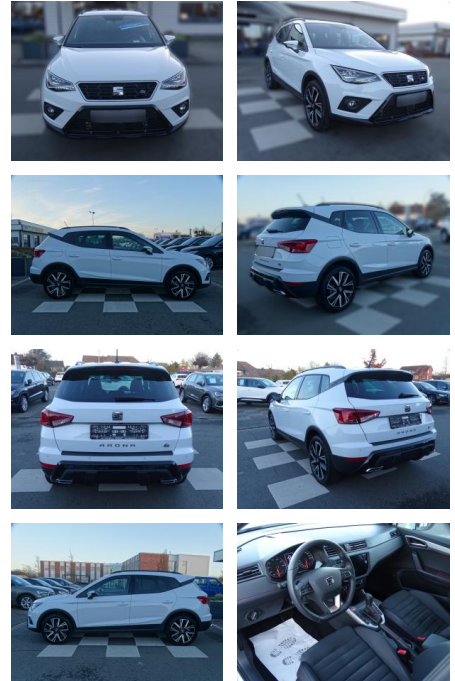

RA00-20367 **Angebotsnr.:**

Erstzulassung:	Kilometer:	Farbe:	Leistung:	Kraftstoffart:
01.06.2021	10.846	Weiß	81 kW / 110 PS	Benzin

PREIS
26.320 €

FINANZIERUNGSBEISPIEL
Laufzeit: 72 Monate Anzahlung: 25 %
Basis-Finanzierung:* Mtl. Rate:
Zielraten-Finanzierung:** **167 €**