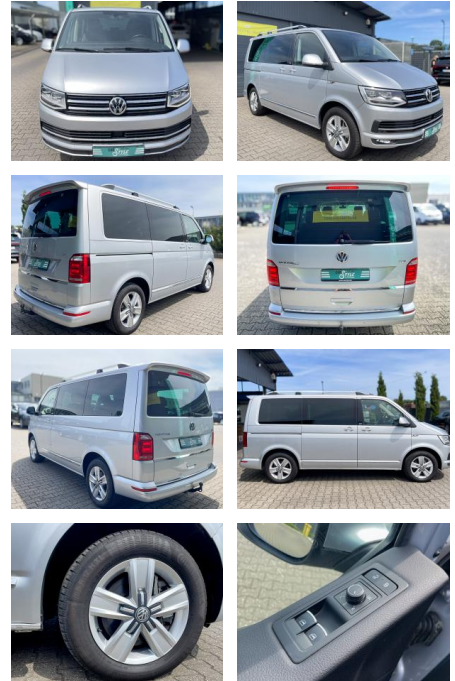

CS01-FO2409386 gebotsnr.:

Erstzulassung:	Kilometer:	Farbe:	Leistung:	Kraftstoffart:
08.08.2016	80.500	silber	110 kW / 150 PS	Diesel

PREIS	FINANZIERUNGSBEISPIEL	
40.230 €	Laufzeit: 72 Monate	Anzahlung: 25 %
	Basis-Finanzierung:**	Mtl. Rate: 255 €
	Zielraten-Finanzierung:**	Mtl. Rate: 255 €