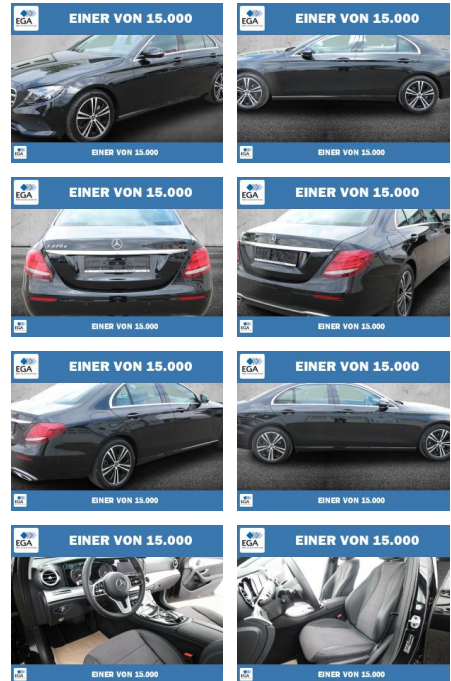

PW01-38067-107 Angebotsnr.:

Erstzulassung:	Kilometer:	Farbe:	Leistung:	Kraftstoffart:
01.05.2020	29.693	Schwarz	143 kW / 194 PS	Diesel

PREIS	FINANZIERUNGSBEISPIEL
41.990 €	Laufzeit: 72 Monate Anzahlung: 25 % Basis-Finanzierung:* Mtl. Rate: Zielraten-Finanzierung:** 267 €