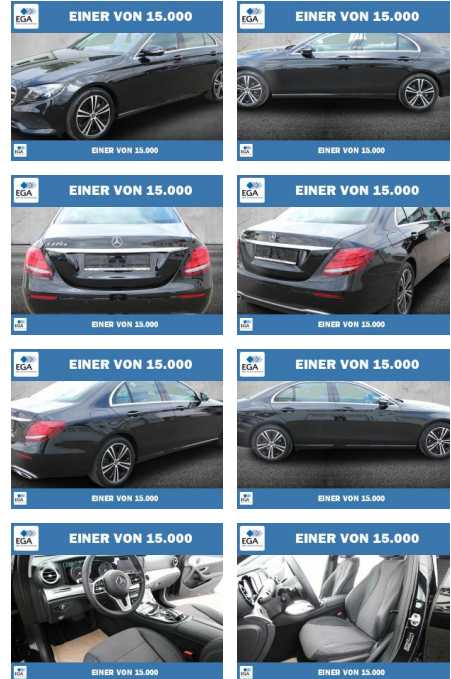

## Mercedes-Benz E 220 d Avantgarde NAVI+LED+KAMERA

PW01-37037-18 Angebotsnr.:

Erstzulassung:	Kilometer:	Farbe:	Leistung:	Kraftstoffart:
01.05.2020	36.458	Schwarz	143 kW / 194 PS	Diesel

PREIS	FINANZIERUNGSBEISPIEL
<b>41.990 €</b>	Laufzeit: 72 Monate      Anzahlung: 25 % Basis-Finanzierung:*      Mtl. Rate: Zielraten-Finanzierung:** <b>267 €</b>