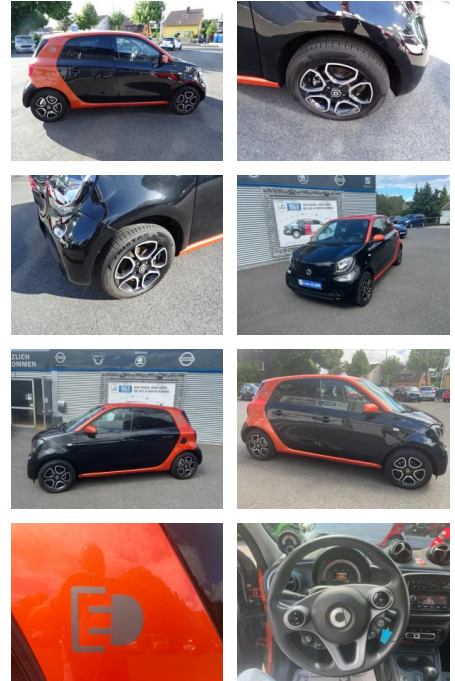

Smart ForFour EQ PASSION COOL & AUDIO*SHZG*BTH*A...

AC00-Y176310Angebotsnr.:

Erstzulassung:	Kilometer:	Farbe:	Leistung:	Kraftstoffart:
27.04.2018	30.400	Schwarz	60 kW / 82 PS	Elektro

PREIS
11.140 €

FINANZIERUNGSBEISPIEL