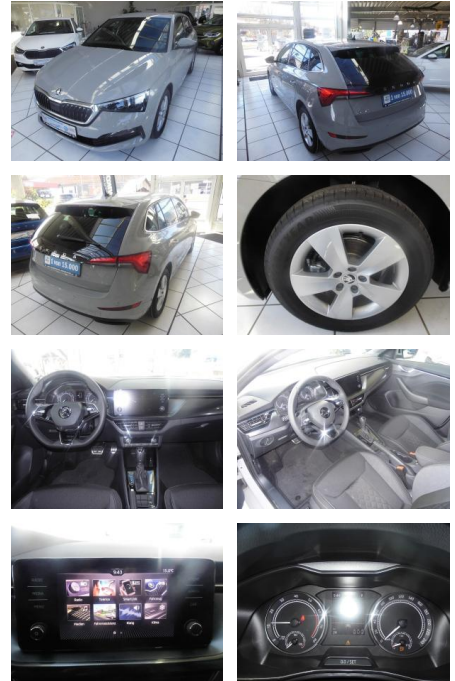

RP00-DS2202-2021-04-01-01

Erstzulassung:	Kilometer:	Farbe:	Leistung:	Kraftstoffart:
02.06.2021	25.000	Grau	110 kW / 150 PS	Benzin

PREIS
28.910 €

FINANZIERUNGSBEISPIEL

Laufzeit: 72 Monate Anzahlung: 25 %
Basis-Finanzierung:* Mtl. Rate:
Zielraten-Finanzierung:** **184 €**

Interieur

- Ambiente Licht
- Multifunktionslenkrad
- el. Fensterheber
- Armlehne vorne
- Sitzheizung

Exterieur

- Sommerreifen
- LED-Scheinwerfer
- Leichtmetallfelgen

- Geschwindigkeitsregelung (Tempomat)
- Nebelscheinwerfer