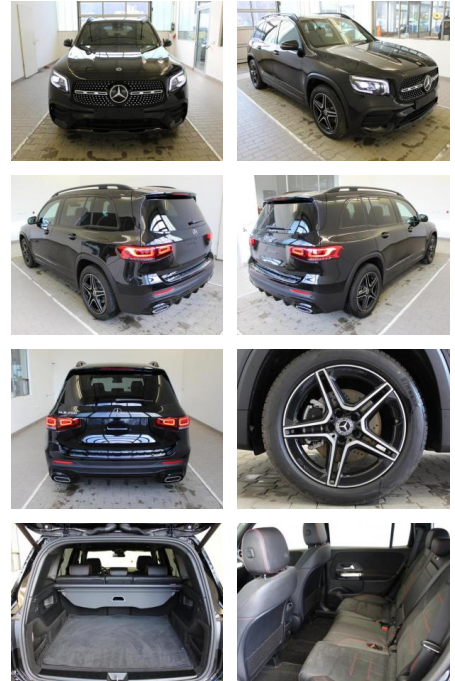

KA09-21913 **Angebotsnr.:**

Erstzulassung:	Kilometer:	Farbe:	Leistung:	Kraftstoffart:
01.10.2021	3.022	Schwarz	120 kW / 163 PS	Benzin

PREIS
48.650 €

FINANZIERUNGSBEISPIEL
Laufzeit: 72 Monate Anzahlung: 25 %
Basis-Finanzierung:* Mtl. Rate:
Zielraten-Finanzierung:** **309 €**