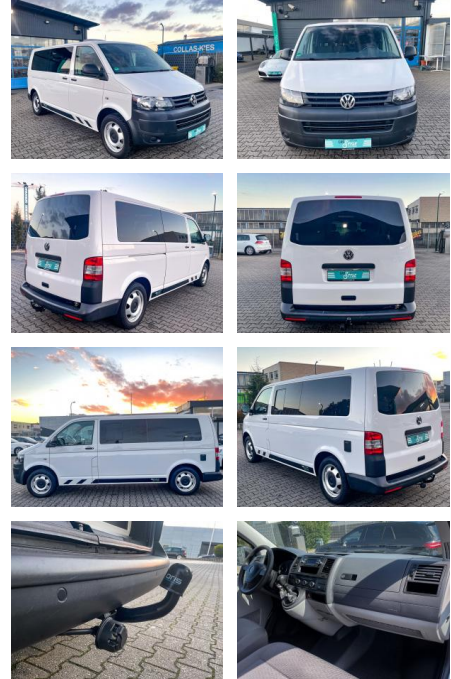

Volkswagen T6.1 California T5 Camper Ausbau ,Wom...

CS01-FO2110306 Angebotsnr.:

| Erstzulassung: | Kilometer: | Farbe: | Leistung: | Kraftstoffart: |
|----------------|------------|--------|----------------|----------------|
| 17.11.2013 | 100.000 | Weiß | 75 kW / 102 PS | Diesel |