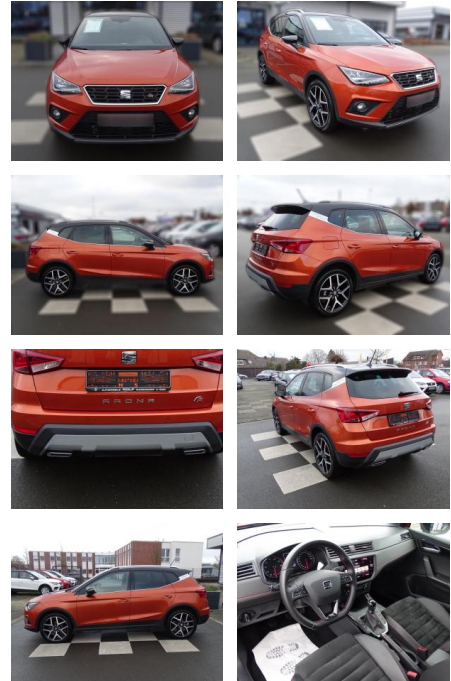

RA00-19894 **Angebotsnr.:**

Erstzulassung:	Kilometer:	Farbe:	Leistung:	Kraftstoffart:
01.03.2018	70.718	Orange	110 kW / 150 PS	Benzin

PREIS 19.520 €	FINANZIERUNGSBEISPIEL		<small>* Basisfinanzierung: Anzahlung: 4.880 Euro, Laufzeit: 72 Monate, Nettodarlehen: 14.640 Euro, Gesamtbetrag: 21.272 Euro, Zinssätze: 3.92% Sollz. (gebunden), 3.99% eff. ** Zielratenfinanzierung: Anzahlung: 4.880 Euro, Laufzeit: 72 Monate, Nettodarlehen: 14.640 Euro, Zielrate: 9.760 Euro, Gesamtbetrag: 21.954 Euro, Zinssätze: 3.92% Sollz. (gebunden), 3.99% eff., Vermittlung für: Santander Consumer Bank Repräsentatives Beispiel gem. § 17 Abs. 4 PAngV. Diese Finanzierungsangebote sind Beispiele. Gerne ermitteln wir für Sie Ihr individuelles Angebot.</small>
	Laufzeit: 72 Monate	Anzahlung: 25 %	
	Basis-Finanzierung:*	Mtl. Rate:	
	Zielraten-Finanzierung:**	124 €	