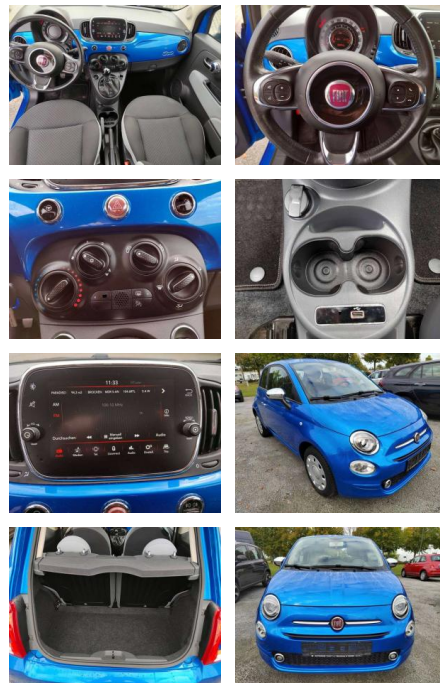

## Fiat 500 1.2 8V Mirror PDC-Allwetter-Apple

AI03-4524

Angebotsnr.:

Erstzulassung:	Kilometer:	Farbe:	Leistung:	Kraftstoffart:
01.07.2017	85.834	Blau	51 kW / 69 PS	Benzin

**PREIS**  
**9.940 €**

### Weiteres

- Außenfarbe Italia Blau Metallic Sitze Stoff Chevron Schwarz/Grau
- Ambiente Schwarz Funkfernbedienung für die Zentralverriegelung Höhenverstellbares Lenkrad Klimaanlage
- manuell mit Pollenfilter Elektrische Fensterheber vorn Außenspiegel
- el. verstell-und beheizbar Nebelscheinwerfer Elektrische Servolenkung Dualdrive Knieairbag Fahrerseite Rücksitzlehne
- geteilt umklappbar (50/50) Lederlenkrad mit Multifunktionstasten Electronic Stability Control (ESC) mit Anfahrhilfe